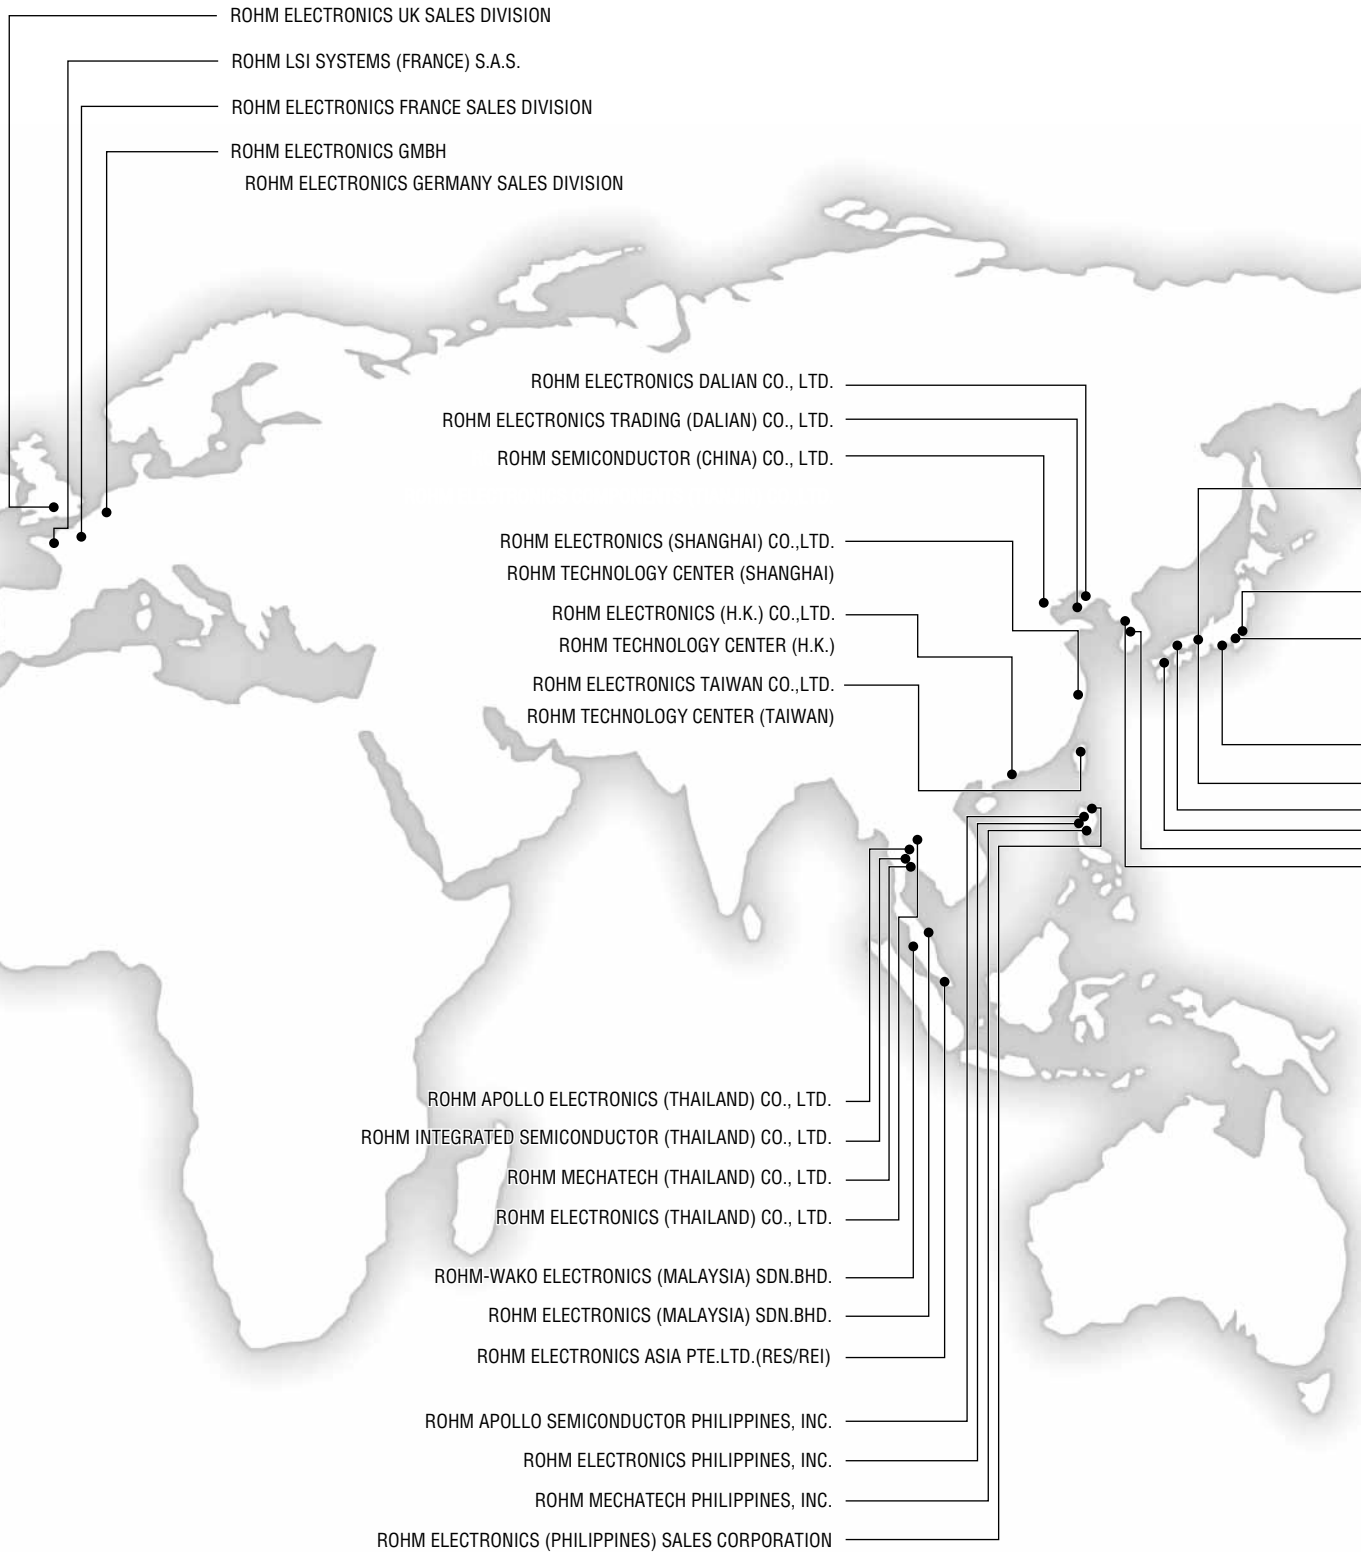

# The ROHM Group Overseas Branches

**ROHM CO., LTD. Head Office**

LSI Development Center  
Kyoto Technology Center

ROHM TSUKUBA CO., LTD.

IDD CO., LTD.

ROHM CO., LTD. (Yokohama)  
Yokohama Technology Center

ROHM HAMAMATSU CO., LTD.

ROHM MECHATECH CO., LTD.

NARITA GIKEN CO., LTD.

ROHM WAKO DEVICE CO., LTD.

ROHM WAKO CO., LTD.

ROHM LOGISTEC CO., LTD.

ROHM APOLLO DEVICE CO., LTD.

ROHM APOLLO CO., LTD.